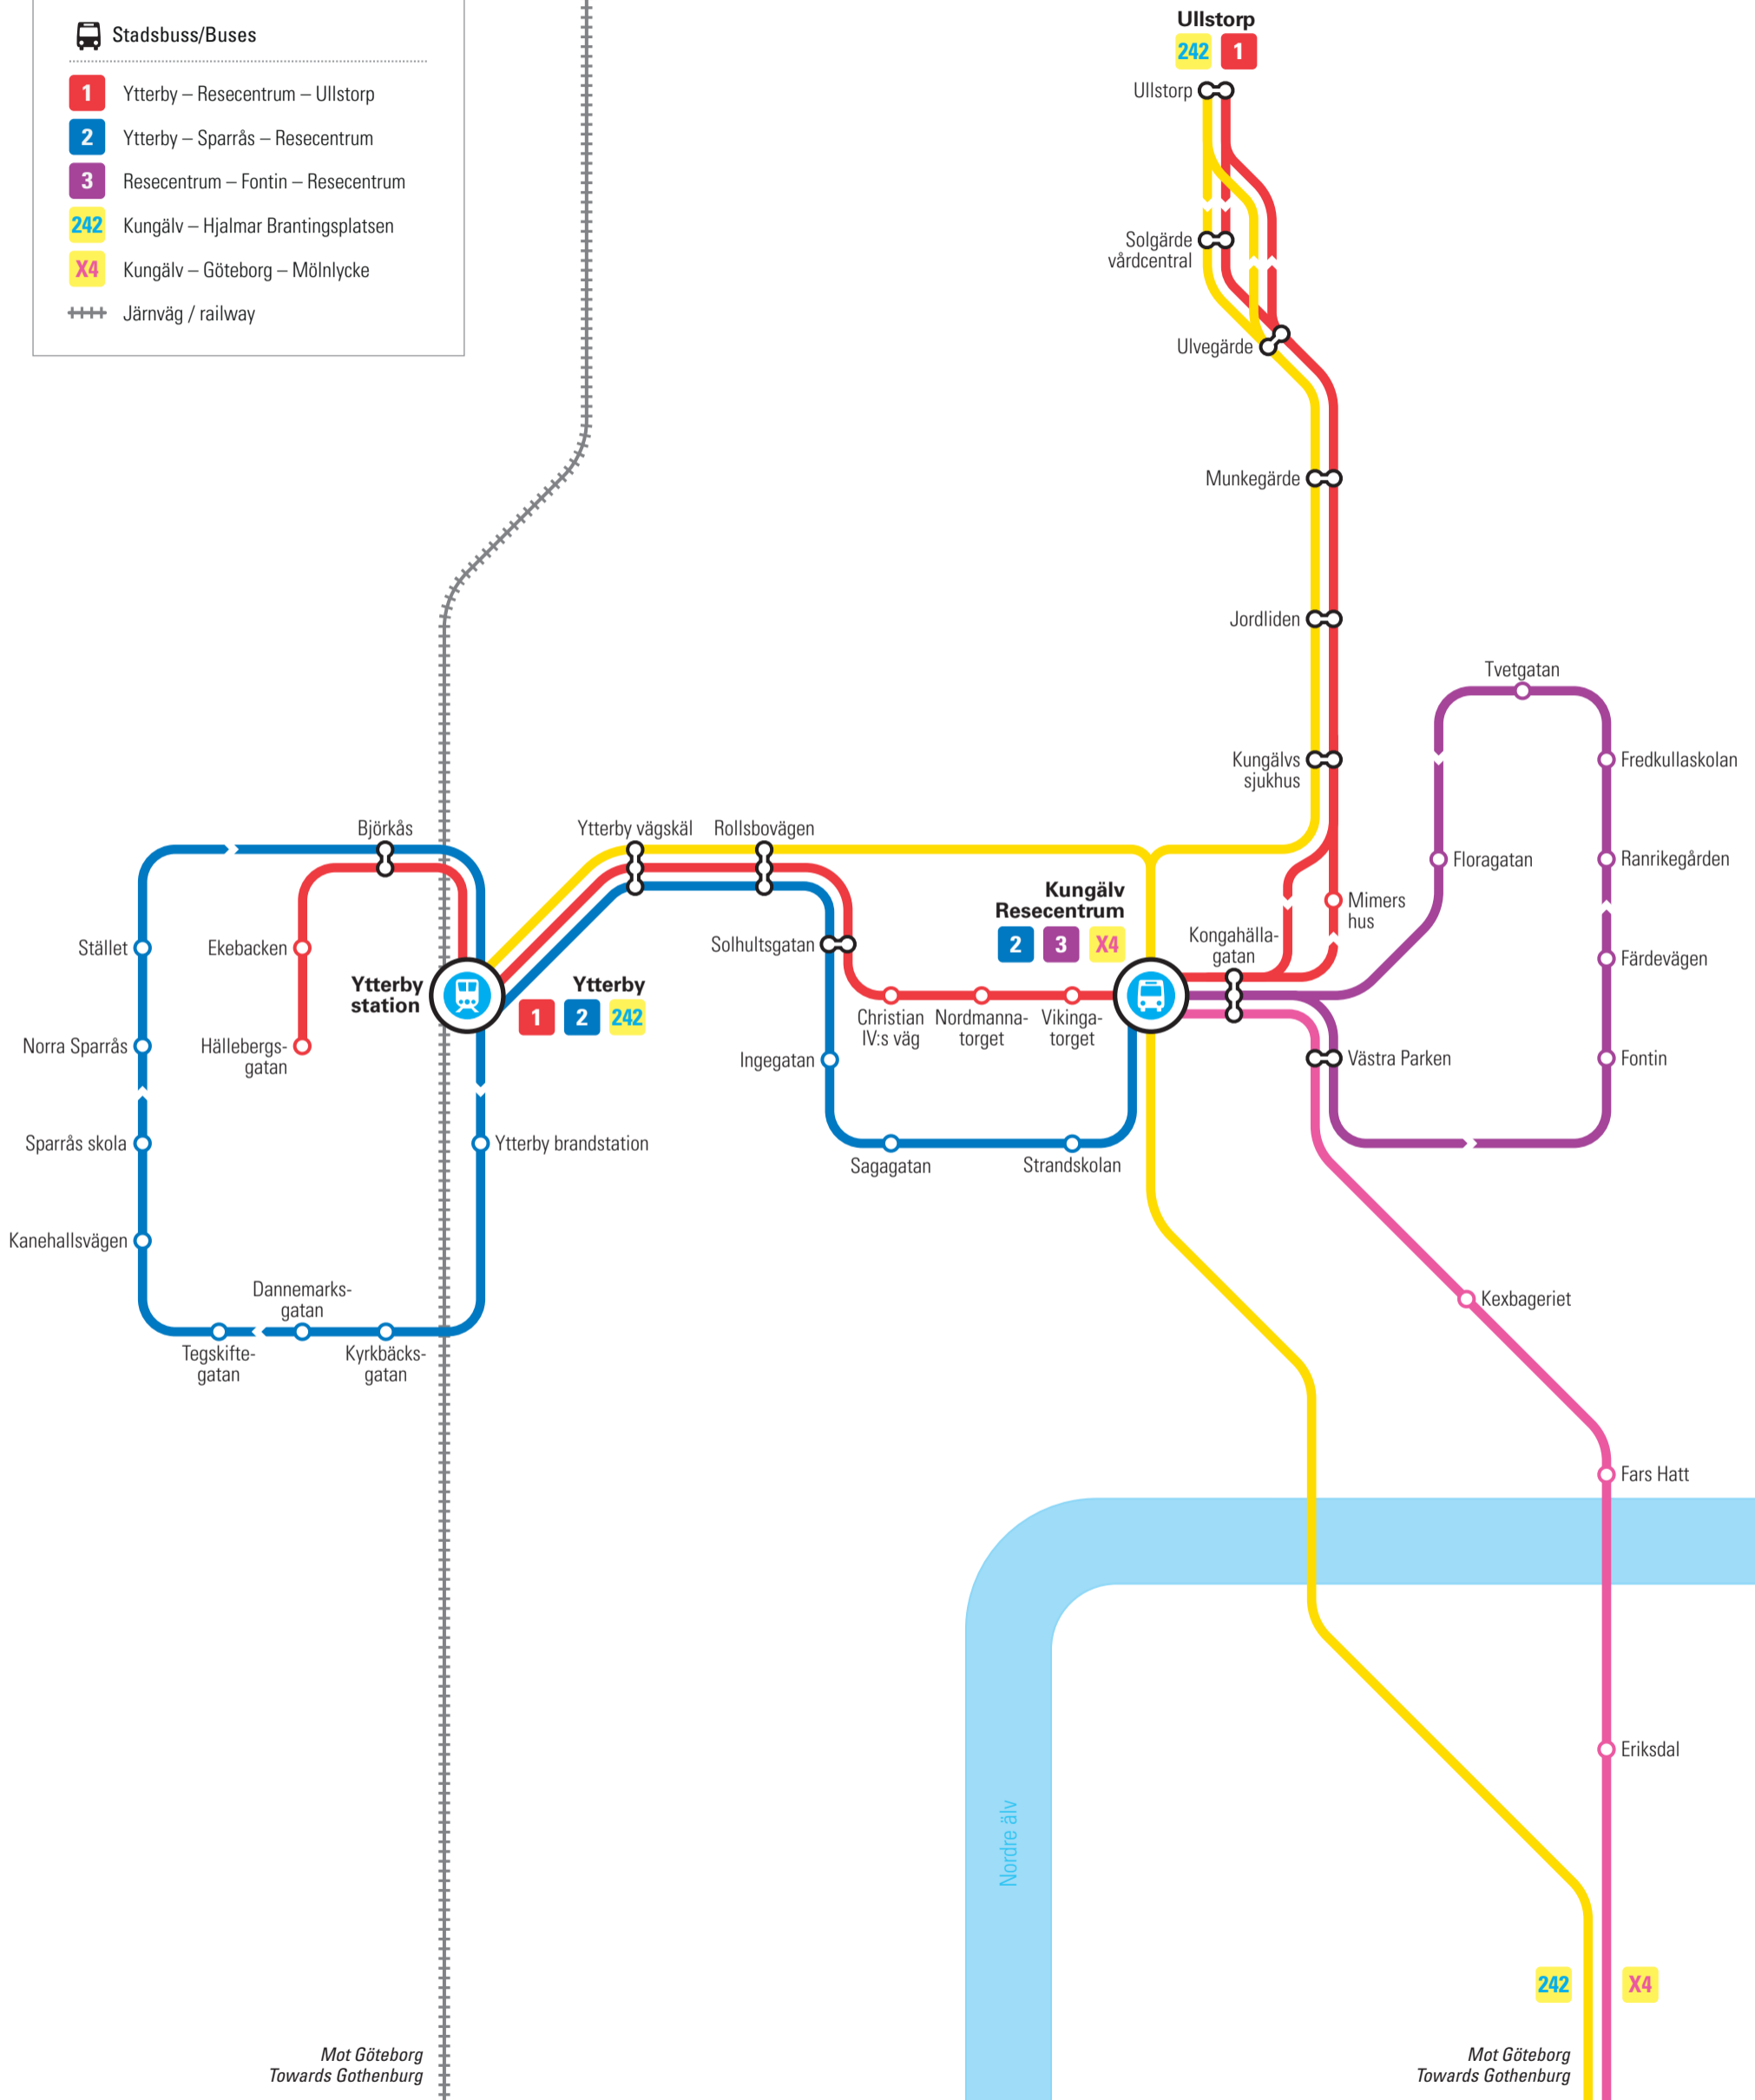

Kungälv busstrafik

BUS LINES IN KUNGÄLV

Linjeförteckning

Key to lines

Stadsbuss/Buses

- 1 Ytterby – Resecentrum – Ullstorp
- 2 Ytterby – Sparrås – Resecentrum
- 3 Resecentrum – Fontin – Resecentrum
- 242 Kungälv – Hjalmar Brantingsplatsen
- X4 Kungälv – Göteborg – Mölnlycke
- +++ Järnväg / railway

Mot Uddevalla
Towards Uddevalla

Mot Göteborg
Towards Gothenburg

Mot Göteborg
Towards Gothenburg